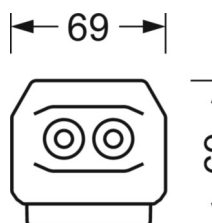

MÉCANIQUE

Couleur du boîtier	blanc signalisation RAL 9016
Cotes (Long.xLarg.xH/DxH)	1531mm x 55mm x 37mm
Poids (net)	1.65kg
Type de montage	Montage sur système de rail support, Structure lumineuse

LIEN PROFOND

<https://www.regiolux.de/fr/article/19522004060>

Référence	LED 14000lm 840
ηLB	100 %
Φ ↓/↑	98 % / 2 %
UGR trans./long.	19.6 / 24.9

Dimensions

L	1531 mm	Longueur
B	55 mm	Largeur
H	37 mm	Hauteur