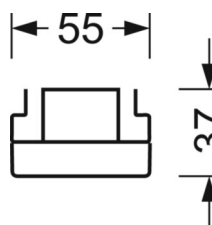

MÉCANIQUE

Couleur du boîtier	blanc signalisation RAL 9016
Cotes (Long.xLarg.xH/DxH)	1531mm x 55mm x 37mm
Poids (net)	1.65kg
Type de montage	Montage sur système de rail support, Structure lumineuse

LIEN PROFOND

<https://www.regiolux.de/fr/article/19522004060>

Référence	LED 14000lm 840
ηLB	100 %
Φ ↓/↑	98 % / 2 %
UGR trans./long.	19.6 / 24.9

Dimensions

L	1531 mm	Longueur
B	55 mm	Largeur
H	37 mm	Hauteur