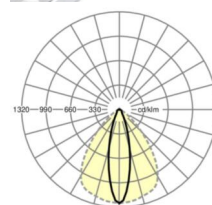

ÉCLAIRAGISME

Équipement	LED, Rendu des couleurs/Température de couleur CRI ≥ 80 / 4000K
Tolérance de localisation chromatique (MacAdam)	3SDCM
Flux lumineux nominal	14294lm
Longévité des sources LED	50000h L80/B10 (Tq 25°C), 70000h L80/B50 (Tq 25°C)
Efficacité lumineuse du luminaire	163lm/W
Angle de rayonnement	25° (C0) / 100° (C90)
UGR trans./long.	19.6 / 24.9

<https://www.regiolux.de/fr/article/19522004060>

Référence	LED 14000lm 840
ηLB	100 %
Φ ↓/↑	98 % / 2 %
UGR trans./long.	19.6 / 24.9

Dimensions

L	1531 mm	Longueur
B	55 mm	Largeur
H	37 mm	Hauteur